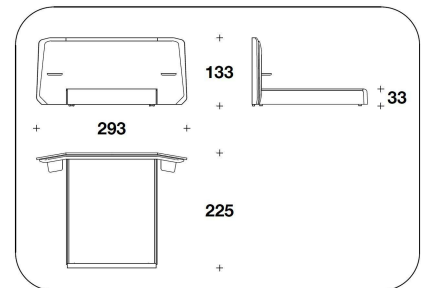

PST (LE7)
LETTO PER MATERASSO / BED FOR MATTRESS
 200x200 - 333x225x133H. - H.B.33cm
 78 2/3x78 2/3 - 131x88 2/3x52 1/3H. - H.B.13"

PST (LE7)
LETTO PER MATERASSO / BED FOR MATTRESS
 200x200 - 333x225x133H. - H.B.33cm
 78 2/3x78 2/3 - 131x88 2/3x52 1/3H. - H.B.13"

PST (QUSA)
QUEEN USA : LETTO PER MATERASSO /
BED FOR MATTRESS
 152x205 - 280x230x133H. - H.B.33cm
 60x80 2/3 - 110 1/3x90 2/3x52 1/3H. -
 H.B.13"

PST (QUSA)
QUEEN USA : LETTO PER MATERASSO /
BED FOR MATTRESS
 152x205 - 280x230x133H. - H.B.33cm
 60x80 2/3 - 110 1/3x90 2/3x52 1/3H. -
 H.B.13"

PST (KUSA)
KING USA : LETTO PER MATERASSO /
BED FOR MATTRESS
 195x205 - 323x230x133H. - H.B.33cm
 76 2/3x80 2/3 - 127x90 2/3x52 1/3H. -
 H.B.13"

PST (KUSA)
KING USA : LETTO PER MATERASSO /
BED FOR MATTRESS
 195x205 - 323x230x133H. - H.B.33cm
 76 2/3x80 2/3 - 127x90 2/3x52 1/3H. -
 H.B.13"

PST (LE1E)
VENEERED BASE : LETTO PER
MATERASSO / BED FOR MATTRESS
 165x200 - 293x225x133H. - H.B.33cm
 65x78 2/3 - 115 1/3x88 2/3x52 1/3H. -
 H.B.13"

PST (LE1E)
VENEERED BASE : LETTO PER
MATERASSO / BED FOR MATTRESS
 165x200 - 293x225x133H. - H.B.33cm
 65x78 2/3 - 115 1/3x88 2/3x52 1/3H. -
 H.B.13"