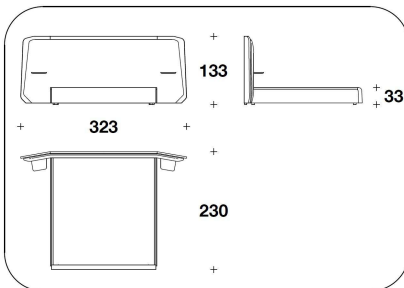

PST (KUSA)
KING USA : LETTO PER MATERASSO /
BED FOR MATTRESS
195x205 - 323x230x133H. - H.B.33cm
76 2/3x80 2/3 - 127x90 2/3x52 1/3H. -
H.B.13"