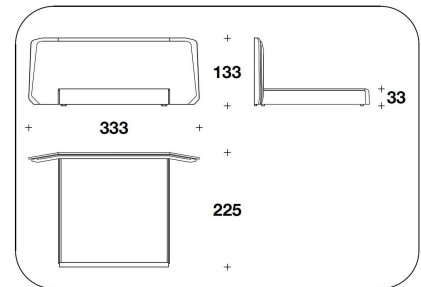

PST (QUSA)
QUEEN USA : LETTO PER MATERASSO /
BED FOR MATTRESS
 152x205 - 280x230x133H. - H.B.33cm
 60x80 2/3 - 110 1/3x90 2/3x52 1/3H. -
 H.B.13"

PST (QUSA)
QUEEN USA : LETTO PER MATERASSO /
BED FOR MATTRESS
 152x205 - 280x230x133H. - H.B.33cm
 60x80 2/3 - 110 1/3x90 2/3x52 1/3H. -
 H.B.13"

PST (KUSA)
KING USA : LETTO PER MATERASSO /
BED FOR MATTRESS
 195x205 - 323x230x133H. - H.B.33cm
 76 2/3x80 2/3 - 127x90 2/3x52 1/3H. -
 H.B.13"

PST (KUSA)
KING USA : LETTO PER MATERASSO /
BED FOR MATTRESS
 195x205 - 323x230x133H. - H.B.33cm
 76 2/3x80 2/3 - 127x90 2/3x52 1/3H. -
 H.B.13"

PST (LE1E)
VENEERED BASE : LETTO PER
MATERASSO / BED FOR MATTRESS
 165x200 - 293x225x133H. - H.B.33cm
 65x78 2/3 - 115 1/3x88 2/3x52 1/3H. -
 H.B.13"

PST (LE1E)
VENEERED BASE : LETTO PER
MATERASSO / BED FOR MATTRESS
 165x200 - 293x225x133H. - H.B.33cm
 65x78 2/3 - 115 1/3x88 2/3x52 1/3H. -
 H.B.13"

PST (LE2E)
VENEERED BASE : LETTO PER
MATERASSO / BED FOR MATTRESS
 185x200 - 313x225x133H. - H.B.33 cm
 73x78 2/3 - 123 1/3x88 2/3x52 1/3H. -
 H.B.13 "

PST (LE2E)
VENEERED BASE : LETTO PER
MATERASSO / BED FOR MATTRESS
 185x200 - 313x225x133H. - H.B.33 cm
 73x78 2/3 - 123 1/3x88 2/3x52 1/3H. -
 H.B.13 "