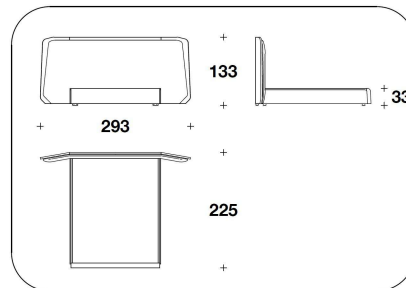

PST (LE7)
LETTO PER MATERASSO / BED FOR MATTRESS
 200x200 - 333x225x133H. - H.B.33cm
 78 2/3x78 2/3 - 131x88 2/3x52 1/3H. - H.B.13"

PST (LE7)
LETTO PER MATERASSO / BED FOR MATTRESS
 200x200 - 333x225x133H. - H.B.33cm
 78 2/3x78 2/3 - 131x88 2/3x52 1/3H. - H.B.13"

PST (QUSA)
QUEEN USA : LETTO PER MATERASSO /
BED FOR MATTRESS
 152x205 - 280x230x133H. - H.B.33cm
 60x80 2/3 - 110 1/3x90 2/3x52 1/3H. -
 H.B.13"

PST (QUSA)
QUEEN USA : LETTO PER MATERASSO /
BED FOR MATTRESS
 152x205 - 280x230x133H. - H.B.33cm
 60x80 2/3 - 110 1/3x90 2/3x52 1/3H. -
 H.B.13"

PST (KUSA)
KING USA : LETTO PER MATERASSO /
BED FOR MATTRESS
 195x205 - 323x230x133H. - H.B.33cm
 76 2/3x80 2/3 - 127x90 2/3x52 1/3H. -
 H.B.13"

PST (KUSA)
KING USA : LETTO PER MATERASSO /
BED FOR MATTRESS
 195x205 - 323x230x133H. - H.B.33cm
 76 2/3x80 2/3 - 127x90 2/3x52 1/3H. -
 H.B.13"

PST (LE1E)
VENEERED BASE : LETTO PER
MATERASSO / BED FOR MATTRESS
 165x200 - 293x225x133H. - H.B.33cm
 65x78 2/3 - 115 1/3x88 2/3x52 1/3H. -
 H.B.13"

PST (LE1E)
VENEERED BASE : LETTO PER
MATERASSO / BED FOR MATTRESS
 165x200 - 293x225x133H. - H.B.33cm
 65x78 2/3 - 115 1/3x88 2/3x52 1/3H. -
 H.B.13"