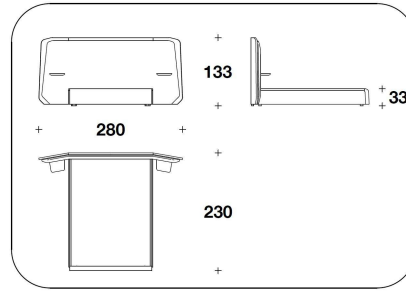

PST (QUSA)
QUEEN USA : LETTO PER MATERASSO /
BED FOR MATTRESS
152x205 - 280x230x133H. - H.B.33cm
60x80 2/3 - 110 1/3x90 2/3x52 1/3H. -
H.B.13"