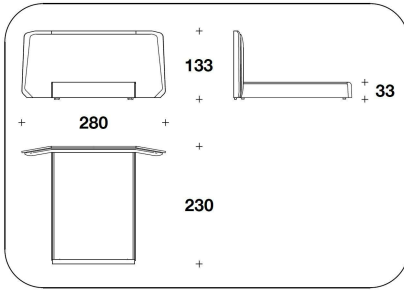

PST (LE1)
LETTO PER MATERASSO / BED FOR MATTRESS
 165x200 - 293x225x133H. - H.B.33cm
 65x78 2/3 - 115 1/3x88 2/3x52 1/3H. - H.B.13"

PST (LE1)
LETTO PER MATERASSO / BED FOR MATTRESS
 165x200 - 293x225x133H. - H.B.33cm
 65x78 2/3 - 115 1/3x88 2/3x52 1/3H. - H.B.13"

PST (LE2)
LETTO PER MATERASSO / BED FOR MATTRESS
 185x200 - 313x225x133H. - H.B.33cm
 73x78 2/3 - 123 1/3x88 2/3x52 1/3H. - H.B.13"

PST (LE2)
LETTO PER MATERASSO / BED FOR MATTRESS
 185x200 - 313x225x133H. - H.B.33cm
 73x78 2/3 - 123 1/3x88 2/3x52 1/3H. - H.B.13"

PST (LE7)
LETTO PER MATERASSO / BED FOR MATTRESS
 200x200 - 333x225x133H. - H.B.33cm
 78 2/3x78 2/3 - 131x88 2/3x52 1/3H. - H.B.13"

PST (LE7)
LETTO PER MATERASSO / BED FOR MATTRESS
 200x200 - 333x225x133H. - H.B.33cm
 78 2/3x78 2/3 - 131x88 2/3x52 1/3H. - H.B.13"

PST (QUSA)
QUEEN USA : LETTO PER MATERASSO /
BED FOR MATTRESS
 152x205 - 280x230x133H. - H.B.33cm
 60x80 2/3 - 110 1/3x90 2/3x52 1/3H. -
 H.B.13"

PST (QUSA)
QUEEN USA : LETTO PER MATERASSO /
BED FOR MATTRESS
 152x205 - 280x230x133H. - H.B.33cm
 60x80 2/3 - 110 1/3x90 2/3x52 1/3H. -
 H.B.13"