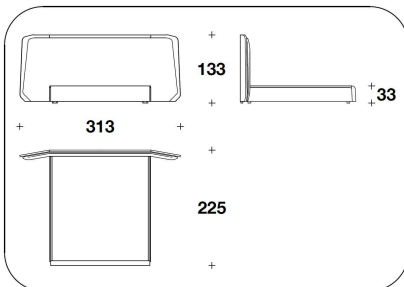

PST (LE7)
LETTO PER MATERASSO / BED FOR MATTRESS
 200x200 - 333x225x133H. - H.B.33cm
 78 2/3x78 2/3 - 131x88 2/3x52 1/3H. - H.B.13"

PST (LE7)
LETTO PER MATERASSO / BED FOR MATTRESS
 200x200 - 333x225x133H. - H.B.33cm
 78 2/3x78 2/3 - 131x88 2/3x52 1/3H. - H.B.13"

PST (QUSA)
QUEEN USA : LETTO PER MATERASSO /
BED FOR MATTRESS
 152x205 - 280x230x133H. - H.B.33cm
 60x80 2/3 - 110 1/3x90 2/3x52 1/3H. -
 H.B.13"

PST (QUSA)
QUEEN USA : LETTO PER MATERASSO /
BED FOR MATTRESS
 152x205 - 280x230x133H. - H.B.33cm
 60x80 2/3 - 110 1/3x90 2/3x52 1/3H. -
 H.B.13"

PST (KUSA)
KING USA : LETTO PER MATERASSO /
BED FOR MATTRESS
 195x205 - 323x230x133H. - H.B.33cm
 76 2/3x80 2/3 - 127x90 2/3x52 1/3H. -
 H.B.13"

PST (KUSA)
KING USA : LETTO PER MATERASSO /
BED FOR MATTRESS
 195x205 - 323x230x133H. - H.B.33cm
 76 2/3x80 2/3 - 127x90 2/3x52 1/3H. -
 H.B.13"

PST (LE1E)
VENEERED BASE : LETTO PER
MATERASSO / BED FOR MATTRESS
 165x200 - 293x225x133H. - H.B.33cm
 65x78 2/3 - 115 1/3x88 2/3x52 1/3H. -
 H.B.13"

PST (LE1E)
VENEERED BASE : LETTO PER
MATERASSO / BED FOR MATTRESS
 165x200 - 293x225x133H. - H.B.33cm
 65x78 2/3 - 115 1/3x88 2/3x52 1/3H. -
 H.B.13"