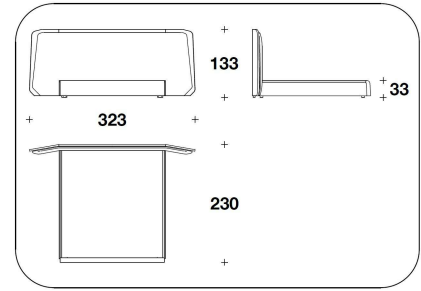

PST (LE1)
LETTO PER MATERASSO / BED FOR MATTRESS
 165x200 - 293x225x133H. - H.B.33cm
 65x78 2/3 - 115 1/3x88 2/3x52 1/3H. - H.B.13"

PST (LE1)
LETTO PER MATERASSO / BED FOR MATTRESS
 165x200 - 293x225x133H. - H.B.33cm
 65x78 2/3 - 115 1/3x88 2/3x52 1/3H. - H.B.13"

PST (LE2)
LETTO PER MATERASSO / BED FOR MATTRESS
 185x200 - 313x225x133H. - H.B.33cm
 73x78 2/3 - 123 1/3x88 2/3x52 1/3H. - H.B.13"

PST (LE2)
LETTO PER MATERASSO / BED FOR MATTRESS
 185x200 - 313x225x133H. - H.B.33cm
 73x78 2/3 - 123 1/3x88 2/3x52 1/3H. - H.B.13"

PST (LE7)
LETTO PER MATERASSO / BED FOR MATTRESS
 200x200 - 333x225x133H. - H.B.33cm
 78 2/3x78 2/3 - 131x88 2/3x52 1/3H. - H.B.13"

PST (LE7)
LETTO PER MATERASSO / BED FOR MATTRESS
 200x200 - 333x225x133H. - H.B.33cm
 78 2/3x78 2/3 - 131x88 2/3x52 1/3H. - H.B.13"

PST (QUSA)
QUEEN USA : LETTO PER MATERASSO /
BED FOR MATTRESS
 152x205 - 280x230x133H. - H.B.33cm
 60x80 2/3 - 110 1/3x90 2/3x52 1/3H. -
 H.B.13"

PST (QUSA)
QUEEN USA : LETTO PER MATERASSO /
BED FOR MATTRESS
 152x205 - 280x230x133H. - H.B.33cm
 60x80 2/3 - 110 1/3x90 2/3x52 1/3H. -
 H.B.13"