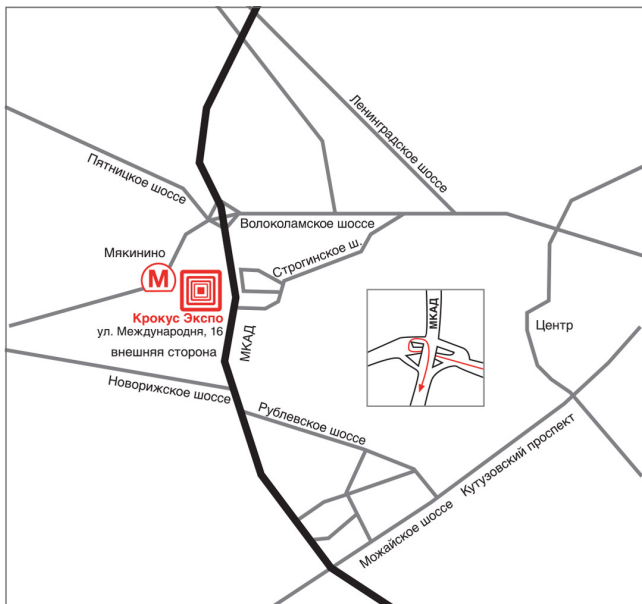

Симфония Дизайна!

15-й Миланский Мебельный
Салон в Москве
09-12 октября 2019

salonemilano.ru

Предъявите это приглашение в любую стойку-ресепшн и это позволит Вам получить бесплатный билет на выставку (полная цена билета 500 руб)

By presenting this coupon to the reception desk you will receive a free entrance card (full price 500 rubles)

На выставке не разрешается: / The following are forbidden:

- Использование фотоаппаратов и киноаппаратов на территории выставки / the introduction of still or movie cameras within the fairgrounds
- Тяжелый или громоздкий багаж / heavy and bulky bags
- Собаки и другие животные / dogs and other animals

За более подробными сведениями обращайтесь по адресу www.salonemilano.ru

For more detailed information please visit www.salonemilano.ru

Компания

Club House Italia spa
Forli' - Italy
Hall / Зал 08
Stand / Стенд А 09 А 15

имя / name фамилия / surname

компания / company

адрес / address

почтовый индекс / zip code город/страна / city/country

телефон / phone сайт / website

эл. почта / e-mail

Сфера деятельности компании / company activity

- ☐ Архитектор / architect
- ☐ Дизайнер / designer
- ☐ Дизайнер интерьера / interior decorator
- ☐ Представитель / agent
- ☐ Дистрибьютор / distributor
- ☐ Розничный торговец / retailer
- ☐ Байер / buyer
- ☐ Группа закупщиков / sourcing group
- ☐ Производитель / manufacturer
- ☐ Импортёр importer
- ☐ Экспортёр exporter
- ☐ Дизайнер освещения / lighting designer
- ☐ Фасилити менеджер / facility manager
- ☐ Генеральный подрядчик / general contractor
- ☐ Частное лицо / private
- ☐ Прочее (указать) / other (specify)

Как добраться до МВЦ «Крокус Экспо» - 143402, Московская область, Красногорский район, г. Красногорск, ул. Международная, д. 16 / How to get to Crocus Expo IEC - Mezhdunarodnaya 16, Krasnogorsk, 143402, Krasnogorsk area, Moscow Region

Городским транспортом / by public transport
Станция метро «Мякинино» - выходы к павильонам выставочного центра / Subway station "Myakinino".
The subway exit is located next to the exhibition centre

На автомобиле / by car
Пересечение МКАД (внешняя сторона, 66 км) и Волоколамского шоссе / Crossing of MKAD (external side, km. 66) and Volokolamskoe highway

От аэропорта / by plane
приблизительно 20 км от международного аэропорта «Шереметьево» / Crocus Expo is located approx. 20 km from Sheremetyevo International Airport (Terminal-2)