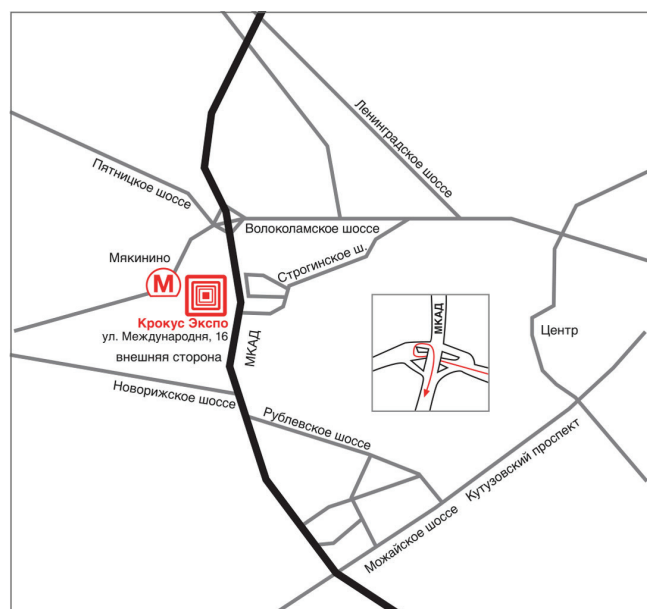

Salone
del Mobile.Milano
Moscow

Приятного Дизайна!

Миланский Мебельный
Салон в Москве
10_13 октября 2018

Предъявите это приглашение в любую стойку-ресепшн и это позволит Вам получить бесплатный билет на выставку (полная цена билета 350 руб)

By presenting this coupon to the reception desk you will receive a free entrance card (full price 350 rubles)

На выставке не разрешается: / The following are forbidden:

- Использование фотоаппаратов и киноаппаратов на территории выставки / the introduction of still or movie cameras within the fairgrounds
- Тяжелый или громоздкий багаж / heavy and bulky bags
- Собаки и другие животные / dogs and other animals

За более подробными сведениями обращайтесь по адресу www.salonemilano.ru

For more detailed information please visit www.salonemilano.ru

Компания

Club House Italia spa
Forli' - Italy
Hall / Зал 08
Stand / Стенд А 09 А 15

FENDI
CASA

имя / name фамилия / surname

компания / company

адрес / address

почтовый индекс / zip code город/страна / city/country

телефон / phone сайт / website

эл. почта / e-mail

Сфера деятельности компании / company activity

- ☐ Архитектурное бюро / architecture practice
- ☐ Дизайн-студия / design firm
- ☐ Декоратор интерьера / interior decorator
- ☐ Дизайнер освещения / lighting designer
- ☐ Представитель / agency
- ☐ Байер / buyer
- ☐ Группа закупщиков / sourcing group
- ☐ Генеральный подрядчик, девелопер / general contractor, developer
- ☐ Импортер-Экспортер / import-export
- ☐ Розничный торговец / retail
- ☐ Производитель / manufacturer
- ☐ Поставщик сырья и компонентов / supplier of raw materials and components
- ☐ Частное лицо / private
- ☐ Прочее (указать) / other (specify)

Как добраться до МВЦ «Крокус Экспо» - 143402, Московская область, Красногорский район, г. Красногорск, ул. Международная, д. 16 / How to get to Crocus Expo IEC - Mezhdunarodnaya 16, P.O. box 92, Krasnogorsk, 143402, Krasnogorsk area, Moscow Region

Городским транспортом / by public transport

Станция метро «Мякинино» - выходы к павильонам выставочного центра / Subway station "Myakino".

The subway exit is located next to the exhibition centre

На автомобиле / by car

Пересечение МКАД (внешняя сторона, 66 км) и Волоколамского шоссе / Crossing of MKAD (external side, km. 66) and Volokolamskoe highway

От аэропорта / by plane

приблизительно 20 км от международного аэропорта «Шереметьево» / Crocus Expo is located approx. 20 km from Sheremetyevo International Airport (Terminal-2)