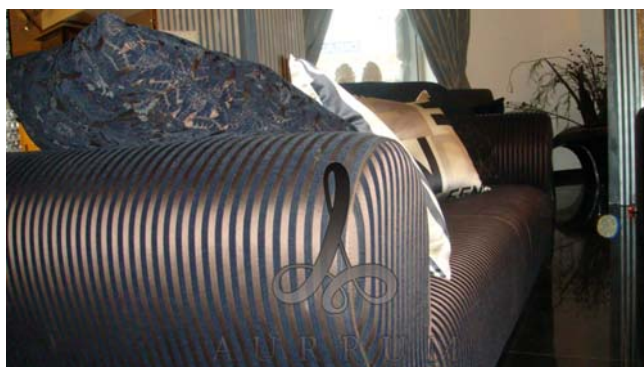

отделка дивана в AURRUM

Диван PARVA

диван 235x110x80H

в комплект входят 3 подушки
95x95

Диван ETTORE

диван 195x76x74H

Кресло QUEEN 1

кресло 95x104x93H